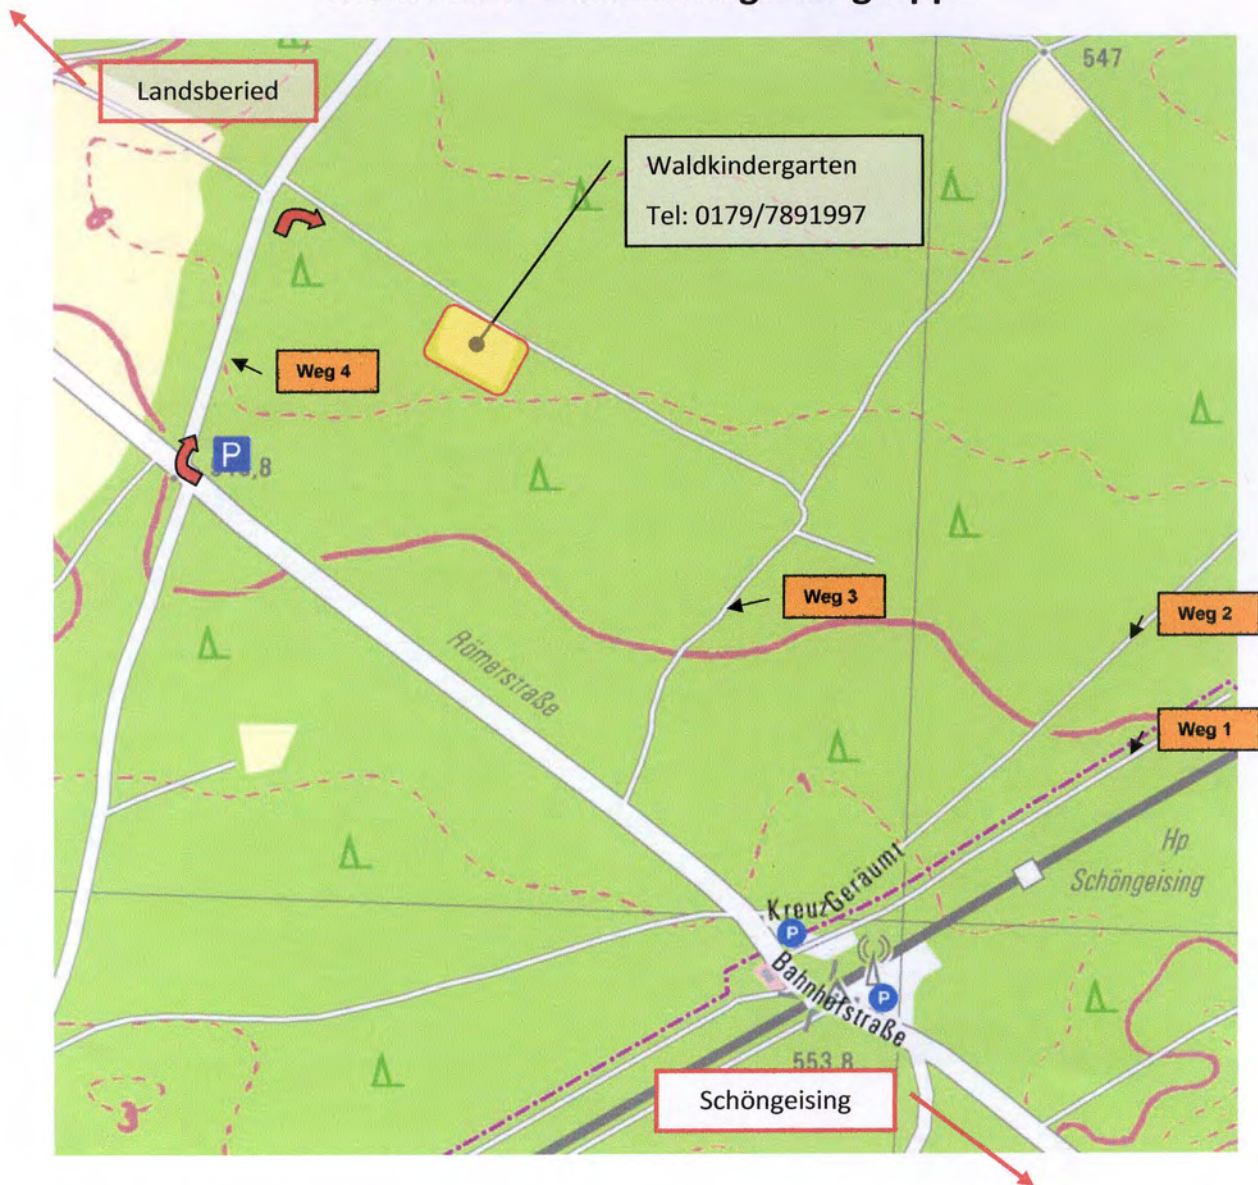

Montessori-Waldkindergartengruppe

Wegbeschreibung zum Waldplatz Kindergarten

Von Schöngeising Richtung Landsberied fahren. Nach der Bahnunterführung den 3. fahrbaren Forstweg rechts (blaues Schild „Wasserschutzgebiet“ und kleiner Parkplatz). Nach ca. 250 m kommt eine „Waldwegkreuzung“. Rechts führt ein Fußweg nach ca. 200 m auf eine kleine Lichtung. Der Fußweg ist nicht fahrbar!

Die Waldkindergartengruppe wird betrieben vom Montessori Kinderhaus Fürstenfeldbruck (Ceveteristr. 6).

Die Kindergruppe hält sich das ganze Jahr täglich von 08.30 Uhr bis 13.30 Uhr im Wald auf.

Kontakt zur Gruppe ist über Handy möglich: 0179-7891997